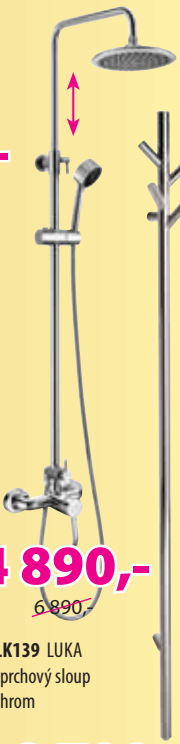

od **6 490,-**
~~8 990,-~~

Hlavová sprcha, 500x200x30 mm
leštěná nerez

DP562 8 990,- **6 490,-**
DC562 s kaskádou 9 990,- **7 490,-**

WC-SADA-9

obsahuje: podomítkový
splachovací modul, závěsné WC
WC sedátko, duální tlačítko
a zvukoizolační podložku mezi
obklad a WC.

PURA*
881511 WC závěsné
splachování SWIRLFLUSH**

MS86CSN11
WC sedátko SLIM

6 290,-
~~8 890,-~~

RESORT
REWB05 keramické umyvátko, 45x22 cm

1 590,-
~~2 290,-~~

PURA
884911 keramické umyvadlo na desku
60x18x42 cm

4 190,-
~~5 590,-~~

PRIORI
884911 keramické umyvadlo na desku
Ø 43x16 cm, blankytná modř

3 890,-
~~5 590,-~~

CLASSIC keramické umyvadlo
873111 60x20x46 cm
8787111 75x20x50 cm

od 3 390,-
~~5 490,-~~

MONA
DL440 Fasetové zrcadlo
s LED osvětlením
700x1000 mm

2 990,-
~~6 690,-~~

LK139 LUKA
sprchový sloup
chrom

4 890,-
~~6 890,-~~

2 790,-
~~3 990,-~~

PASADOR
ER175 elektrický
sušák ručníků
150x1500 mm, nerez

REDONDO elektrické otopné těleso, chrom
ER220 500x900 mm
ER250 600x1500 mm
ER550 1000x500 mm