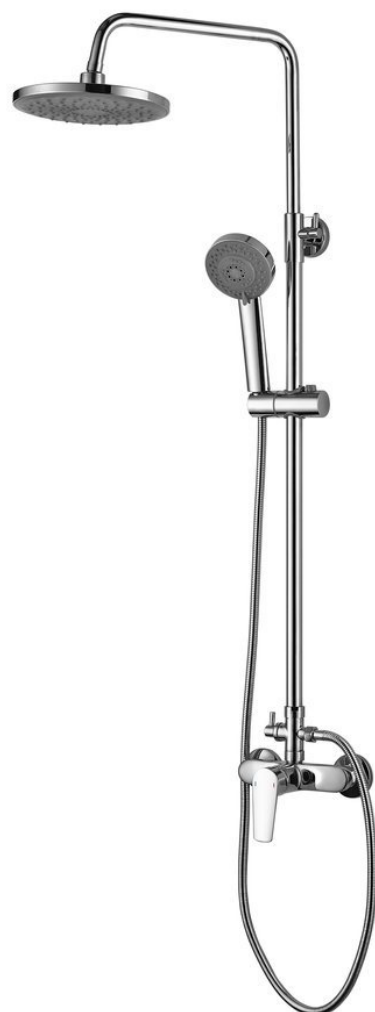

SLEVA 25%
Sleva platí do vyprodání záseb.

SCHMITZ stojánková umyvadlová baterie bez výpusti

Značka: BRUCKNER
Výška: 164 mm
Barva: chrom
Materiál: mosaz
Tvar: kruhový
Průměr kartuše: 35 mm
Průtok (3 bar): 15l/min
Záruka: 7 let

1 290,-

968,-
včetně DPH

BARON sprchový sloup s pákovou baterií

Značka: BRUCKNER
Výška: 1 102 mm
Barva: chrom
Materiál: mosaz
Instalace: 150 mm
Tvar: kruhový
Průměr kartuše: 35 mm
Funkce sprchy: déšť, déšť/mlha, déšť/masáž, masáž, mlha
Výbava: nastavitelná výška sloupu
Průtok (3 bar): 7,2l/min
Záruka: 7 let

4 890,-

3 668,-
včetně DPH